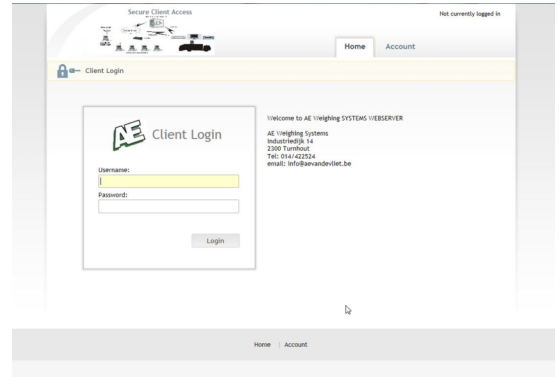

AE Weighing Systems

Dataverwerking met AE boordcomputer

825 B kg		GPRS CON: Connected!	GPS: N=0 E=0
SIG:			
IO1		Time 08/08/13 17:34:37	
CLIENT DATA			
____		____	
____		____	
PRODUCT DATA			
____		____	
TARE DATA			
____		____	
____		____	
REASON DATA			
____		____	
____		____	
CUSTOM DATA			
____		____	
0 kg		ADD	
0		CLEAR	
T		CLOSE	
T		MODE1	
PT		PRINT	
CLIENT		PRODUCT	
TARE		REASON	
New Data		MODE1	

TECHNISCHE GEGEVENS

- softwarepakket op maat van de afvalindustrie

- Klanten, producten, type containers, extra informatie
- Dataoverdracht GPRS of USB
- Navigatie
- Track & Trace
- Inloggen van bestuurder en rijtijden
- Online gegevens verzenden en ontvangen
- Gebruiksvriendelijk groot touchscreen
- "TAG" herkenning mogelijk

AE Van de Vliet BV

Industriedijk 14
2300 Turnhout - België
www.aeweighingsystems.be
Tel 0032/14 422524
E mail : info@aevandevliet.be

ISO 17020
277-INSP

TOEPASSINGEN

- Gegevens rechtstreeks te verwerken in eigen software toepassing op uw bureel (xml bestanden)
- Gegevens verwerken via de AE-Webserver